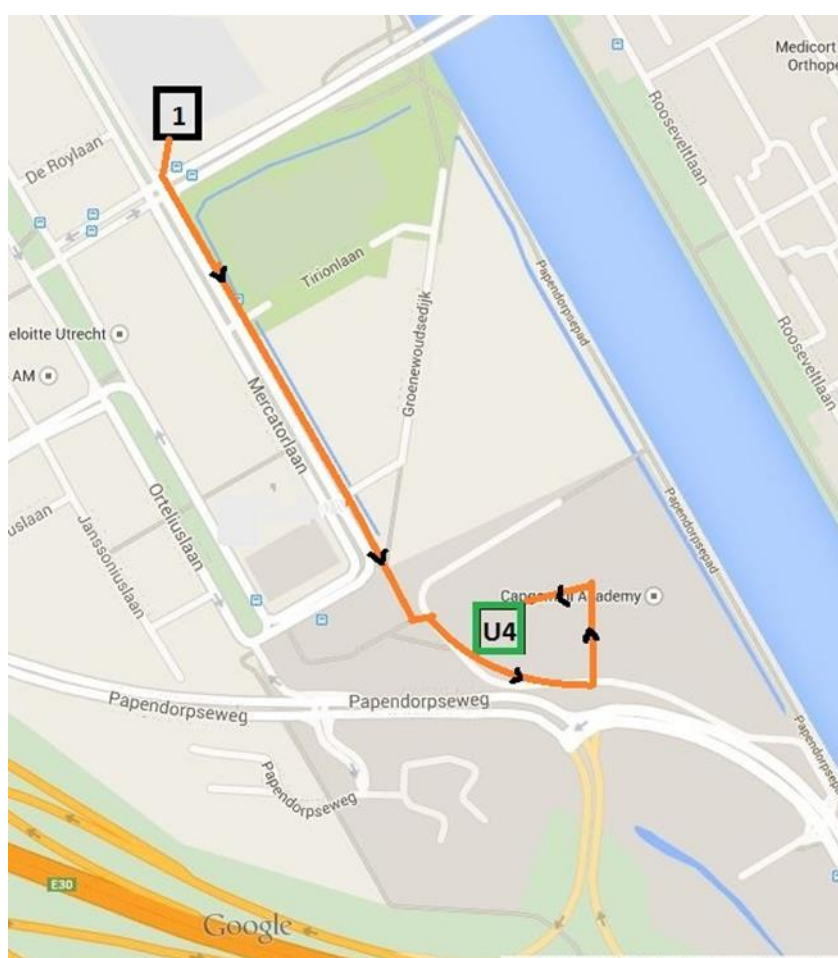

- Bij stoplicht rechtdoor
- Bij volgende stoplicht rechtsaf (Papendorpseweg)
- 1e afslag rechts
- 1e afslag rechts Mercatorlaan
- Kruising oversteken en direct rechts is de ingang naar parkeergelegenheid 1, de P&R.

Looproute naar Unit4

Verlaat de P&R via hoofduitgang. Steek de Bevrijdingslaan/het Taatsenplein over en volg de Mercatorlaan. Blijf de weg volgen. Aan het einde van de weg sla linksaf richting WTC Utrecht. Volg de borden: bezoekers. Na Unit4 pand links WTC plein op. Binnen WTC gebouw linksaf. Aan einde van lange gang is de ingang van Unit4.

Met het openbaar vervoer

Vanaf Utrecht Centraal (busstation West) gaan er diverse bussen richting Papendorp:

- Bus 24 (De Meern Oost)
- 102 (Richting Woerden)
- 103 (Richting Woerden)
- 107 (Richting Gouda) rijden naar bushalte P&R Papendorp.

Voor actuele vertrektijden verwijzen wij u naar www.9292.nl.

Zie hierboven voor de looproute vanaf P&R Papendorp naar Unit4.